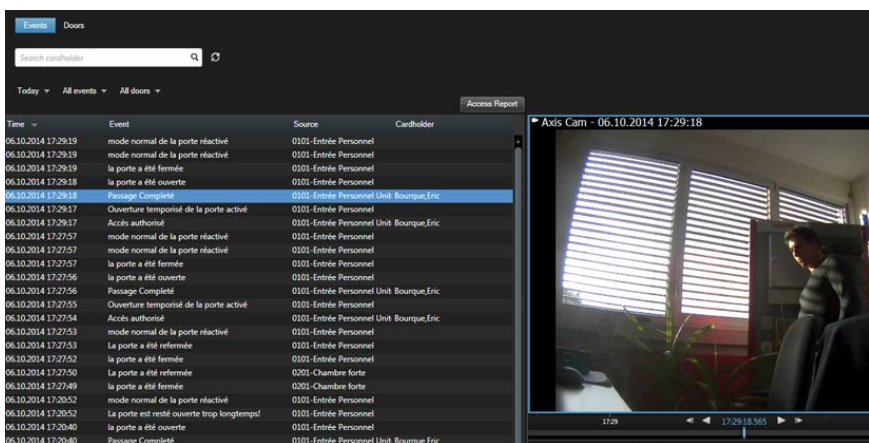

VISION GLOBALE DES PERFORMANCES

Cette révolution de développement permet un grand nombre d'améliorations non négligeable, à savoir:

- Informations centralisée sur une seule et même plateforme
- Simplification de la visibilité de manière générale
- Vue en temps réel de l'ensemble des actions et des derniers badgeages
- Accès rapide à tous les niveaux du bâtiment
- Recherche rapide des portes et des collaborateurs concernant leurs actions effectuées
- Chaque évènement est lié à un enregistrement vidéo de caméra
- Permet d'acquitter les alarmes plus rapidement qu'auparavant

VERSION COMPATIBLE MILESTONE

- XProtect Corporate
- XProtect Expert
- XProtect Enterprise
- XProtect Professional
- XProtect Express

MILESTONE

Milestone Systems est une société internationale leader de l'édition de logiciels de gestion vidéo IP sur plateforme ouverte, fondée en 1998. Elle opère maintenant en tant que société autonome du Groupe Canon.

La technologie Milestone est facile à gérer, fiable et éprouvée au travers de milliers d'installations. Elle offre une flexibilité en matière de choix de matériel pour la mise en réseau et l'intégration à d'autres systèmes.

www.milestonesys.com

PABLO NIKLAS + FILS SA

Fondée en 1948 à Lausanne et ayant étendu son rayon d'action dans toute la Suisse romande, l'entreprise **Niklas** s'est construite autour de deux axes: le réseau et la famille.

Spécialistes en installations spéciales, nous nous mettons à l'écoute des besoins de nos clients, quels que soient la taille de leur société et leur secteur d'activité.

Gestion des temps, sécurité, télécommunications : tous nos systèmes sont conçus sur-mesure.

www.niklas.ch

KABA

Présent sur le marché depuis 1862, **Kaba** est aujourd'hui avec ses 8'000 collaborateurs un acteur majeur de la sécurité dans le monde.

Dans le cadre de leur stratégie, ils proposent des solutions globales pour la sécurité, l'organisation et le confort dans l'accès aux bâtiments, locaux et installations, et qui comprennent tout naturellement aussi la saisie des données des temps de présence et de suivi de production.

www.kaba.ch