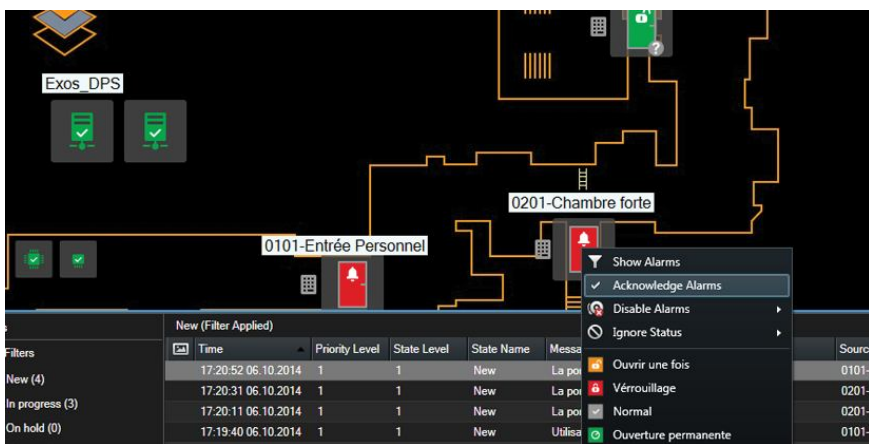

VISION GLOBALE DES PERFORMANCES

Cette révolution de développement permet un grand nombre d'améliorations non négligeable, à savoir:

- Informations centralisée sur une seule et même plateforme
- Simplification de la visibilité de manière générale
- Vue en temps réel de l'ensemble des actions et des derniers badgeages
- Accès rapide à tous les niveaux du bâtiment
- Recherche rapide des portes et des collaborateurs concernant leurs actions effectuées
- Chaque évènement est lié à un enregistrement vidéo de caméra
- Permet d'acquitter les alarmes plus rapidement qu'auparavant

VERSION COMPATIBLE MILESTONE

- XProtect Corporate
- XProtect Expert
- XProtect Enterprise
- XProtect Professional
- XProtect Express

MILESTONE

Milestone Systems est une société internationale leader de l'édition de logiciels de gestion vidéo IP sur plateforme ouverte, fondée en 1998. Elle opère maintenant en tant que société autonome du Groupe Canon.

La technologie Milestone est facile à gérer, fiable et éprouvée au travers de milliers d'installations. Elle offre une flexibilité en matière de choix de matériel pour la mise en réseau et l'intégration à d'autres systèmes.

www.milestonesys.com

PABLO NIKLAS + FILS SA

Fondée en 1948 à Lausanne et ayant étendu son rayon d'action dans toute la Suisse romande, l'entreprise **Niklas** s'est construite autour de deux axes: le réseau et la famille.

Spécialistes en installations spéciales, nous nous mettons à l'écoute des besoins de nos clients, quels que soient la taille de leur société et leur secteur d'activité.

Gestion des temps, sécurité, télécommunications : tous nos systèmes sont conçus sur-mesure.

www.niklas.ch

KABA

Présent sur le marché depuis 1862, **Kaba** est aujourd'hui avec ses 8'000 collaborateurs un acteur majeur de la sécurité dans le monde.

Dans le cadre de leur stratégie, ils proposent des solutions globales pour la sécurité, l'organisation et le confort dans l'accès aux bâtiments, locaux et installations, et qui comprennent tout naturellement aussi la saisie des données des temps de présence et de suivi de production.

www.kaba.ch