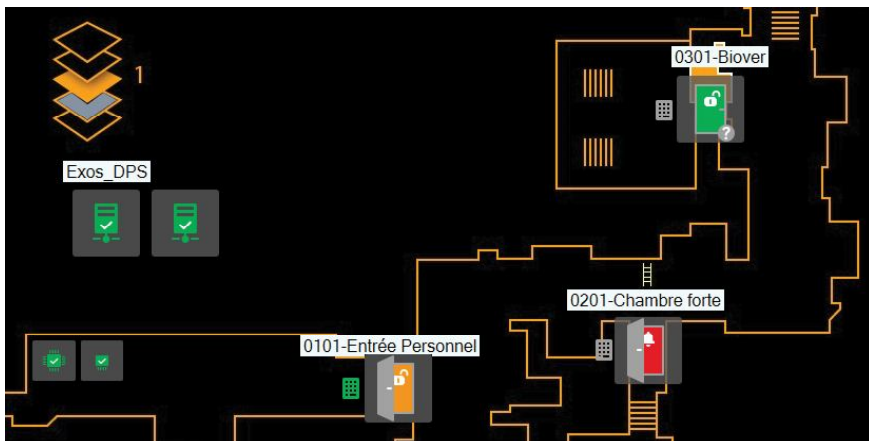

VISION GLOBALE DES PERFORMANCES

Cette révolution de développement permet un grand nombre d'améliorations non négligeable, à savoir:

- Informations centralisée sur une seule et même plateforme
- Simplification de la visibilité de manière générale
- Vue en temps réel de l'ensemble des actions et des derniers badgeages
- Accès rapide à tous les niveaux du bâtiment
- Recherche rapide des portes et des collaborateurs concernant leurs actions effectuées
- Chaque évènement est lié à un enregistrement vidéo de caméra
- Permet d'acquitter les alarmes plus rapidement qu'auparavant

VERSION COMPATIBLE MILESTONE

- XProtect Corporate
- XProtect Expert
- XProtect Enterprise
- XProtect Professional
- XProtect Express

MILESTONE

Milestone Systems est une société internationale leader de l'édition de logiciels de gestion vidéo IP sur plateforme ouverte, fondée en 1998. Elle opère maintenant en tant que société autonome du Groupe Canon.

La technologie Milestone est facile à gérer, fiable et éprouvée au travers de milliers d'installations. Elle offre une flexibilité en matière de choix de matériel pour la mise en réseau et l'intégration à d'autres systèmes.

www.milestonesys.com

PABLO NIKLAS + FILS SA

Fondée en 1948 à Lausanne et ayant étendu son rayon d'action dans toute la Suisse romande, l'entreprise **Niklas** s'est construite autour de deux axes: le réseau et la famille.

Spécialistes en installations spéciales, nous nous mettons à l'écoute des besoins de nos clients, quels que soient la taille de leur société et leur secteur d'activité.

Gestion des temps, sécurité, télécommunications : tous nos systèmes sont conçus sur-mesure.

www.niklas.ch

KABA

Présent sur le marché depuis 1862, **Kaba** est aujourd'hui avec ses 8'000 collaborateurs un acteur majeur de la sécurité dans le monde.

Dans le cadre de leur stratégie, ils proposent des solutions globales pour la sécurité, l'organisation et le confort dans l'accès aux bâtiments, locaux et installations, et qui comprennent tout naturellement aussi la saisie des données des temps de présence et de suivi de production.

www.kaba.ch