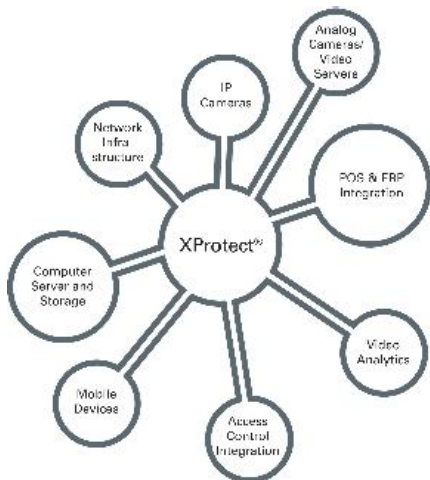

VISION GLOBALE DES PERFORMANCES

Cette révolution de développement permet un grand nombre d'améliorations non négligeable, à savoir:

- Informations centralisée sur une seule et même plateforme
- Simplification de la visibilité de manière générale
- Vue en temps réel de l'ensemble des actions et des derniers badgeages
- Accès rapide à tous les niveaux du bâtiment
- Recherche rapide des portes et des collaborateurs concernant leurs actions effectuées
- Chaque évènement est lié à un enregistrement vidéo de caméra
- Permet d'acquitter les alarmes plus rapidement qu'auparavant

VERSION COMPATIBLE MILESTONE

- XProtect Corporate
- XProtect Expert
- XProtect Enterprise
- XProtect Professional
- XProtect Express

MILESTONE

Milestone Systems est une société internationale leader de l'édition de logiciels de gestion vidéo IP sur plateforme ouverte, fondée en 1998. Elle opère maintenant en tant que société autonome du Groupe Canon.

La technologie Milestone est facile à gérer, fiable et éprouvée au travers de milliers d'installations. Elle offre une flexibilité en matière de choix de matériel pour la mise en réseau et l'intégration à d'autres systèmes.

www.milestonesys.com

PABLO NIKLAS + FILS SA

Fondée en 1948 à Lausanne et ayant étendu son rayon d'action dans toute la Suisse romande, l'entreprise **Niklas** s'est construite autour de deux axes: le réseau et la famille.

Spécialistes en installations spéciales, nous nous mettons à l'écoute des besoins de nos clients, quels que soient la taille de leur société et leur secteur d'activité.

Gestion des temps, sécurité, télécommunications : tous nos systèmes sont conçus sur-mesure.

www.niklas.ch

KABA

Présent sur le marché depuis 1862, **Kaba** est aujourd'hui avec ses 8'000 collaborateurs un acteur majeur de la sécurité dans le monde.

Dans le cadre de leur stratégie, ils proposent des solutions globales pour la sécurité, l'organisation et le confort dans l'accès aux bâtiments, locaux et installations, et qui comprennent tout naturellement aussi la saisie des données des temps de présence et de suivi de production.

www.kaba.ch