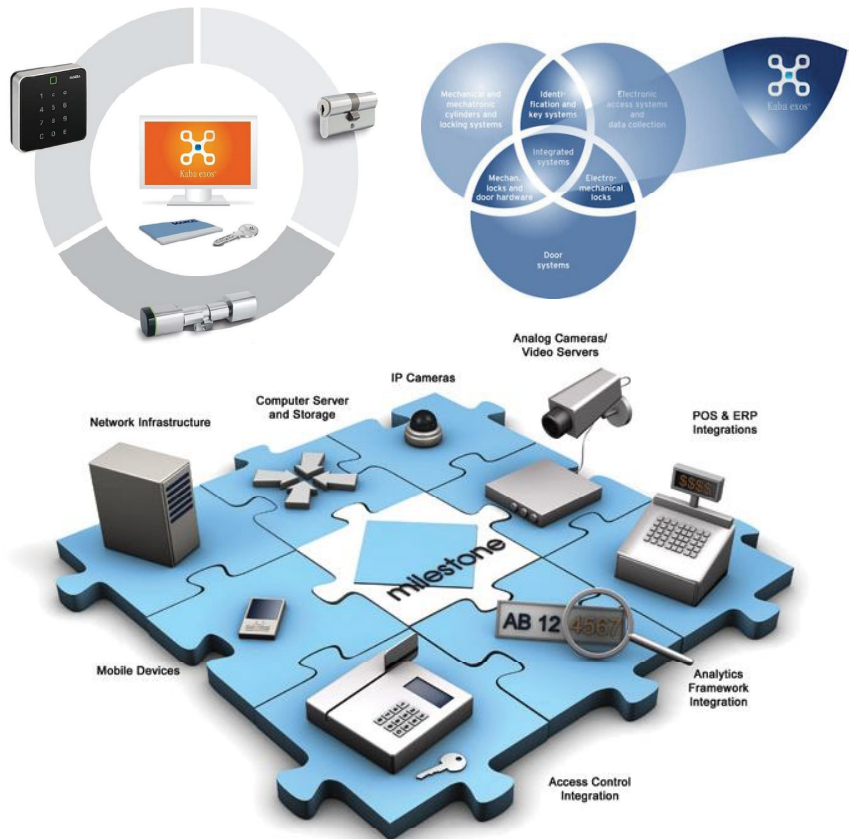

LE PLUG-IN «seNtiNel»

Les spécialistes de la société **NIKLAS** ont créé un PLUG-IN de contrôle d'accès entre les leader mondiaux de la vidéosurveillance et du contrôle d'accès, **MILESTONE** et **KABA**.

Ce module d'extension permet de compléter ce logiciel, lui apportant de nouvelles fonctionnalités non négligeable pour la clientèle désireuse d'un système encore plus performant en matière de sûreté.

Ce logiciel externe permet de visualiser en temps réel l'ensemble des actions d'un système de contrôle d'accès de manière plus fonctionnel et plus efficace pour le ou les utilisateurs.

Ce plug-in démontre une efficacité de pointe avec bon nombre d'améliorations apportée à un software déjà performant.